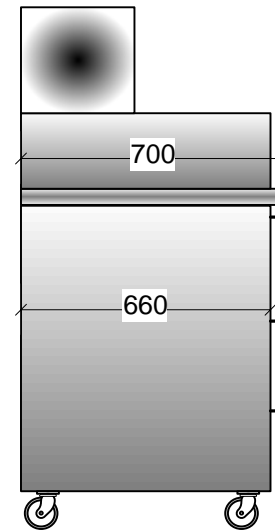

KM-1500KB

K=kyld låda
V=Värmelåda
N=Neutral låda
KV=Korvvärmeri (för infällnad)
KB=Kylbrunn (GN1/9 kantiner)