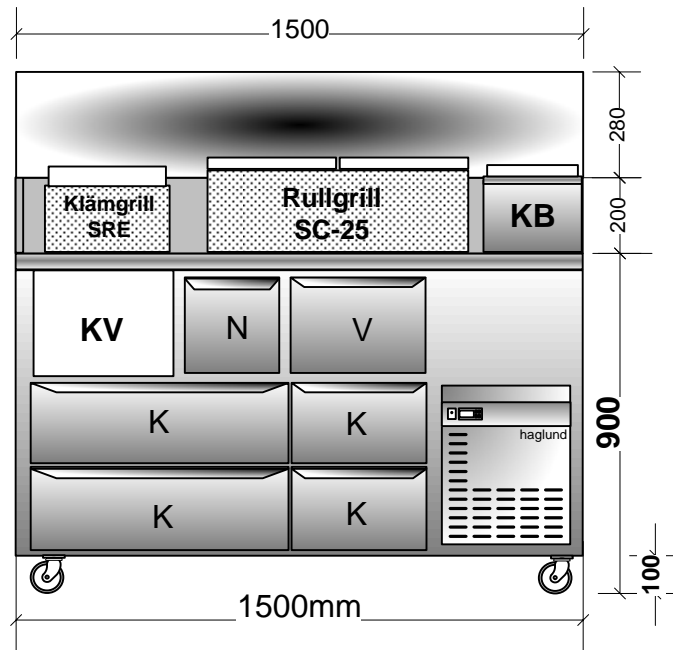

KM-1500KB

K=kyld låda
V=Värmelåda
N=Neutral låda
KV=Korvvärmeri (för infällnad)
KB=Kylbrunn (GN1/9 kantiner)