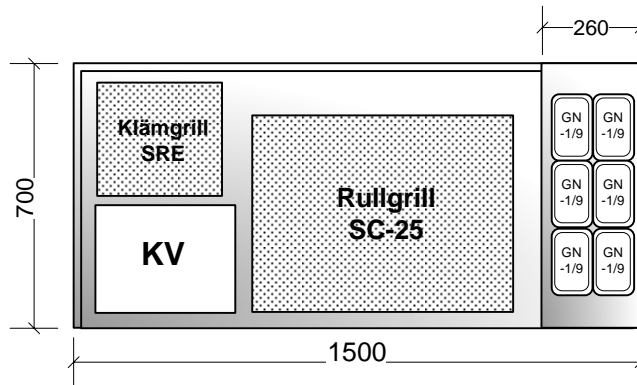

KM-1500KB

K=kyld låda
V=Värmelåda
N=Neutral låda
KV=Korvvärmeri (för infällnad)
KB=Kylbrunn (GN1/9 kantiner)